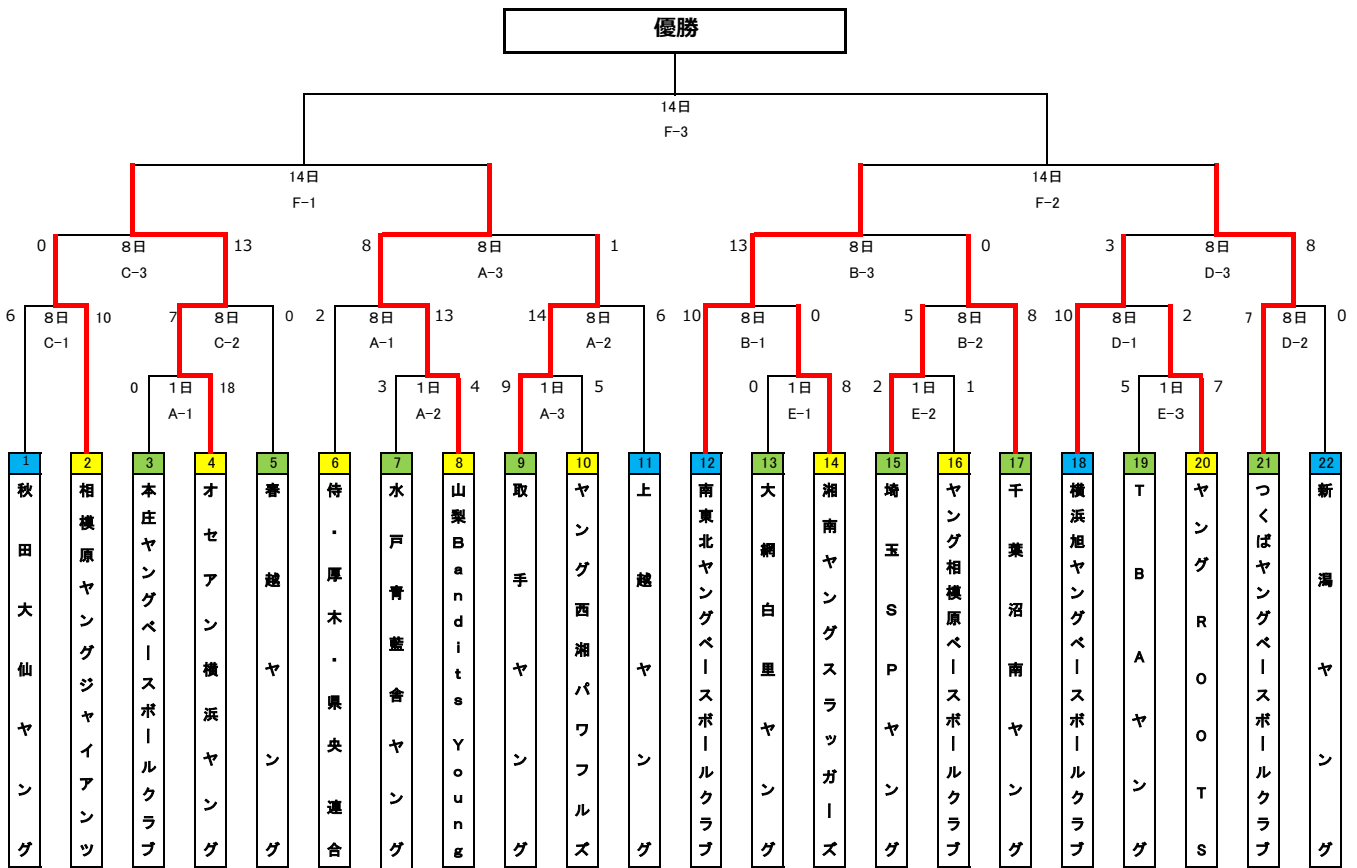

≪ 第 3 1 回 東 日 本 秋 季 大 会 組 合 表 ≫

		球 場 名	第 1 試 合	第 2 試 合	第 3 試 合	備 考
1日	A	茨城中央工業団地野球場	9:00~10:50	11:10~13:00	13:20~15:10	
	E	大網白里ヤング野球場	9:00~10:50	11:10~13:00	13:20~15:10	
8日	A	茨城中央工業団地野球場	10:30~12:20	12:40~14:30	14:50~16:40	
	B	柏の葉公園野球場	9:00~10:50	11:10~13:00	13:20~15:10	開会式
	C	国士館大学グラウンド	9:30~11:20	11:40~13:30	13:50~15:40	
	D	大崎公園球場	10:30~12:20	12:40~14:30	14:50~16:40	
14日	B	堀原運動公園野球場	8:30~10:30	10:50~12:50	13:30~15:30	閉会式

- 東関東支部 9
- 西関東支部 9
- 北日本支部 4