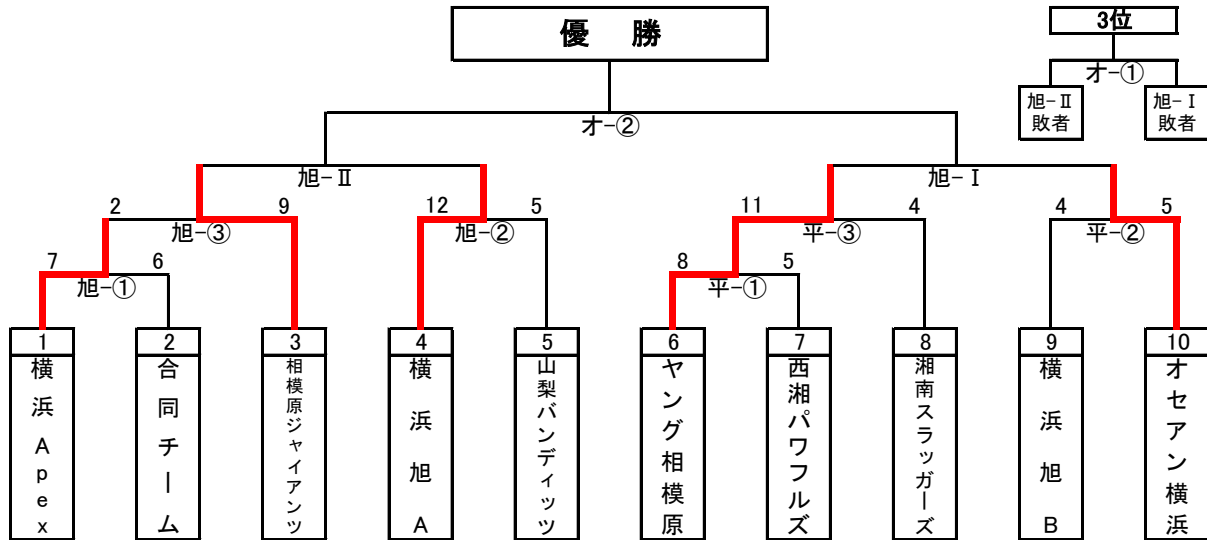

2022年 西関東支部 1年生大会

2022/8/23

- ・9/3(土)に旭グラウンドと四之宮グラウンドで準決勝2試合と敗者決戦3試合を実施します。
- ・9/4(日)はオセアングラウンドで3位決定戦と決勝戦の予定です。

月日	会場	#	対戦チーム	集合時間	試合時間	審判	備考
8/21 (日)	旭G	①	横浜Apex - 合同チーム	7:40	8:50~10:40	本部2名+②チーム1名ずつ	1回戦
		②	横浜旭A - 山梨バンディッツ	9:40	11:10~13:00	本部2名+①勝者1名+③初戦1名	2回戦
		③	横浜Apex - 相模原ジャイアンツ	12:00	13:30~15:20	本部2名+①敗者1名+②敗者1名	2回戦
	平塚 球場	①	ヤング相模原 - 西湘パワフルズ	8:30	10:00~11:50	本部4名	1回戦
		②	横浜旭B - オセアン横浜	10:50	12:20~14:10	本部4名	2回戦
		③	ヤング相模原 - 湘南スラッガーズ	13:10	14:40~16:30	本部4名	
9/3 (土)	旭G	I	ヤング相模原 - オセアン横浜	8:00	9:30~11:20	本部2名+IIチーム1名ずつ	準決勝
		II	ジャイアンツ - 横浜旭A	10:20	11:50~13:40	本部2名+Iチーム1名ずつ	
	四之宮 グラウンド	①	横浜Apex - 湘南スラッガーズ	8:00	9:30~11:20	本部2名+自チーム1名ずつ	敗者 決戦
		②	合同チーム - 西湘パワフルズ	10:20	11:50~13:40	本部2名+自チーム1名ずつ	
		③	山梨バンディッツ - 横浜旭B	12:40	14:10~16:00	本部2名+自チーム1名ずつ	
	9/4 (日)	オセアン グラウンド	①	旭-IIの敗者 - 旭-Iの敗者	8:00	9:30~11:20	本部2名+②チーム1名ずつ
②			旭-IIの勝者 - 旭-Iの勝者	10:20	11:50~13:40	本部2名+①チーム1名ずつ	決勝戦