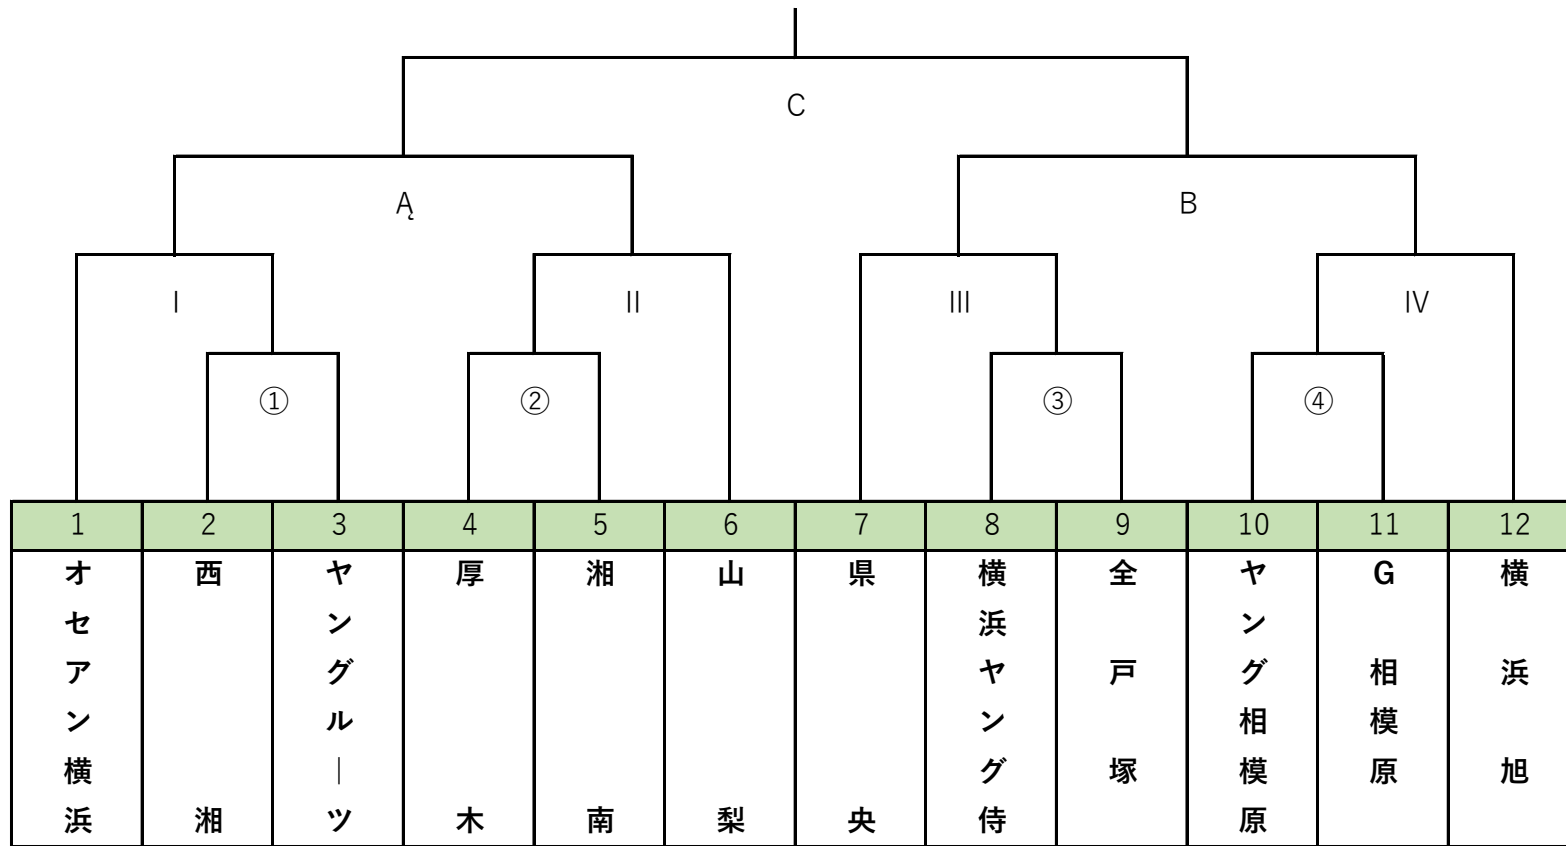

選手権大会西関東支部予選

日時	会場	第1試合 (9:30)	第2試合 (12:00)	第3試合 (14:30)	球場提供	備考
5月14日	未定	②	③			予備日15日(日)
5月15日	西湘四ノ宮	④	①			
6月4日						
6月5日						
6月11日						
6月12日						
6月25日						
6月26日						